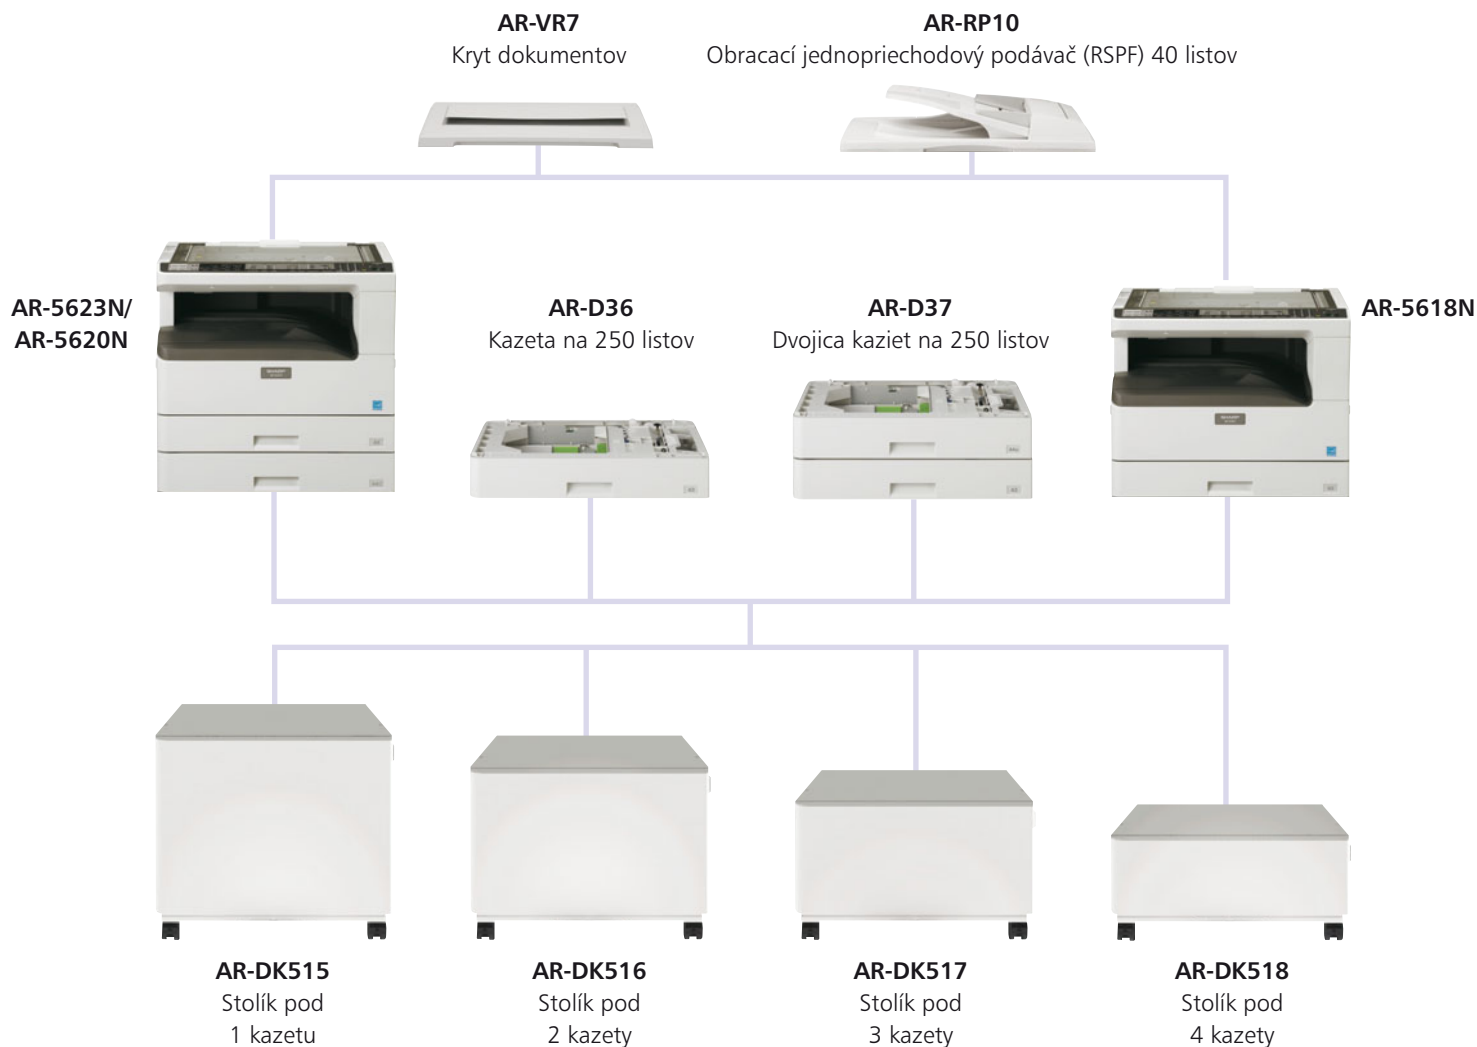

Ich konštrukcia bola navrhnutá s ohľadom na maximálnu produktivitu. Čas nahrievania je iba 25 sekúnd a majú taktiež separačný valec pre zaistenie bezproblémového podávania papiera, aby bol chod stroja maximálne spoľahlivý a vyžadoval čo najmenej zásahov obsluhy.

Rýchlosť a efektívnosť

Všetky tri modely sú navrhnuté tak, aby podporovali celkovú efektívnosť kancelárskych prác. Štandardom je obojstranná tlač aj kopírovanie. Spojenie SPLC kompresie dát s technológiou predspracovania tlačových dát „RIP Once Print Many“ zaisťuje maximálnu možnú rýchlosť tlače všetkých materiálov, od jednostránkových dokumentov až po veľa balíkov objemných zväzkov. Pre tlač na obálky alebo iné špeciálne médiá je k dispozícii bočný vstup so zásobníkom na 100 listov.

Úžitková hodnota a variabilita

Vyberte si model podľa požadovanej rýchlosti tlače a potom ho vybavte ďalšími funkciami, aby ste si vytvorili vlastný ideálny systém. Môžete zvýšiť zásobu papiera až na 1 100 listov a pridať obracací jednopriechodový podávač dokumentov na 40 listov pre jednoduché obojstranné skenovanie viacstránkových dokumentov.

Obojstranná tlač a kopírovanie

Separatívny valec

Farebné skenovanie

Doplnky

Poznámka: AR-5618N môže používať súčasne AR-D36 a AR-D37.

Príklady konfigurácie

Technické parametre

AR-5623N/AR-5620N/AR-5618N Digitálny multifunkčný systém